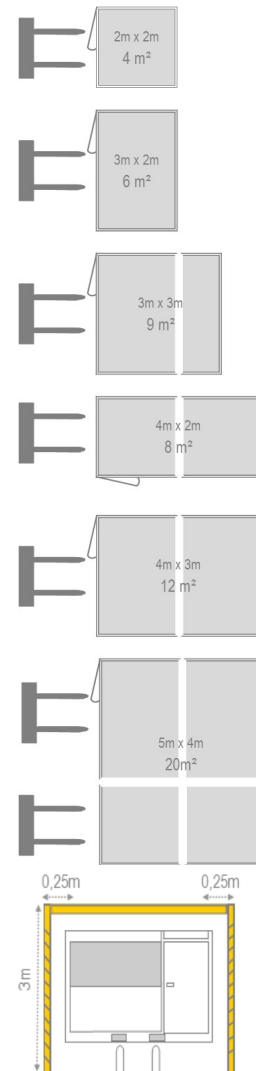

### ATOUS

- Bureaux livrables « montés d'usine » : installation et utilisation immédiate
- Bureaux déplaçables à l'aide d'un chariot élévateur (force 1,5 t minimum)
- Bureaux économiques : version simple paroi et double paroi isolée
- 5 dimensions « standard » : de 4 à 12m<sup>2</sup> (simple paroi)
- 6 dimensions « standard » : de 4 à 20m<sup>2</sup> (double paroi) ; autres dimensions possibles en largeur 2m, 3m, 4m
- Isolation thermique et acoustique renforcée pour les modèles avec double paroi
- Equipement électrique normalisé (prémonté dans la version préfabriquée)

### Bureau simple paroi mélaminé BM

Cloison simple paroi en mélaminé blanc

- Face pleine : panneau monobloc en **aggloméré mélaminé** blanc épaisseur 16mm
- Face semi-vitrée : panneau monobloc avec soubassement plein hauteur 1050mm + vitrage simple épaisseur 4mm
- Montant profil acier blanc ou bleu (*autre coloris sur demande*)
- Vitrage monté d'usine dans les panneaux pour une cabine livrée en kit
- Epaisseur des parois hors tout : 46mm

### Bureau double paroi acier Grand Angle

Cloison double paroi métallique laquée blanc (*autre coloris sur demande*) + laine minérale

- Face pleine : panneau monobloc avec parements **acier + laine minérale**
- Face semi-vitrée : panneau monobloc avec soubassement plein hauteur 1050mm + vitrage phonique simple épaisseur 6mm (*double vitrage en option*)
- Montant profil acier laqué bleu (*autre coloris sur demande*)
- Epaisseur des parois hors tout : 52mm

### Dimensions