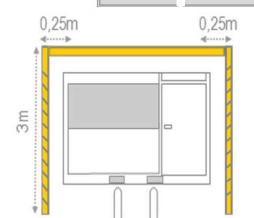

Plafond

- Panneau mélaminé blanc épaisseur : 12mm
- Fixation sur rive périphérique
- Hauteur sous plafond : 2240mm

- Panneau mélaminé blanc épaisseur : 12mm (*En option isolation par laine minérale ou plafond double paroi*)
- Fixation sur rive périphérique
- Hauteur sous plafond : 2220mm

! Hauteur Hors tout : 2,44 m

Plancher

- Plancher bois aggloméré revêtu
- Châssis de palettisation tubes d'acier soudés
- Hauteur plancher + châssis : 164mm
- Plots de réglage
- barre de seuil inox

Equipements électriques en option

- coffret avec protection,
- prises de courant 10/16A
- interrupteurs, luminaires, luminaires LED
- ventilation (extracteur d'air 100m³/H ou 190m³/H)
- chauffage électrique
- prise téléphone, prise informatique
- Autres options sur demande