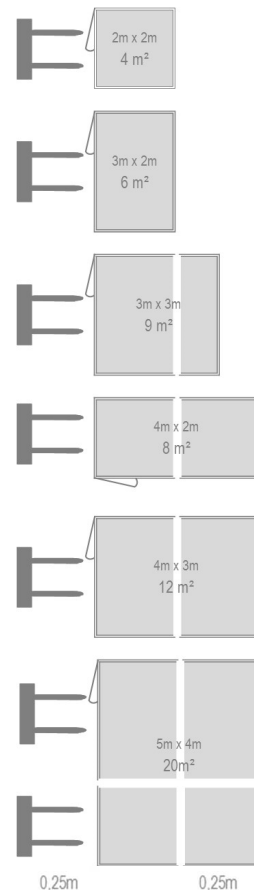

"MOBILA"

Bureaux palettisables

Mé laminé simple paroi
Acier double paroi

ref.BM

ref.GRAND ANGLE

ATOUS

- Bureaux livrables « montés d'usine » : installation et utilisation immédiate
- Bureaux déplaçables à l'aide d'un chariot élévateur (force 1,5 t minimum)
- Bureaux économiques : version simple paroi et double paroi isolée
- 5 dimensions « standard » : de 4 à 12m² (simple paroi)
- 6 dimensions « standard » : de 4 à 20m² (double paroi) ; autres dimensions possibles en largeur 2m, 3m, 4m
- Isolation thermique et acoustique renforcée pour les modèles avec double paroi
- Equipement électrique normalisé (prémonté dans la version préfabriquée)

Bureau simple paroi mélaminé BM

Cloison simple paroi en mélaminé blanc

- Face pleine : panneau monobloc en **aggloméré mélaminé** blanc épaisseur 16mm
- Face semi-vitrée : panneau monobloc avec soubassement plein hauteur 1050mm + vitrage simple épaisseur 4mm
- Montant profil acier blanc ou bleu (*autre coloris sur demande*)
- Vitrage monté d'usine dans les panneaux pour une cabine livrée en kit
- Epaisseur des parois hors tout : 46mm

Bureau double paroi acier Grand Angle

Cloison double paroi métallique laquée blanc (*autre coloris sur demande*) + laine minérale

- Face pleine : panneau monobloc avec parements **acier + laine minérale**
- Face semi-vitrée : panneau monobloc avec soubassement plein hauteur 1050mm + vitrage phonique simple épaisseur 6mm (*double vitrage en option*)
- Montant profil acier laqué bleu (*autre coloris sur demande*)
- Epaisseur des parois hors tout : 52mm

Dimensions

Porte

- Porte bois alvéolaire simple battant passage utile : 800mm x 2040mm coloris: blanc. *Autres coloris sur demande*
- Serrure encastrée avec canon européen, garniture polyamide
- *En option : porte coulissante semi vitrée, porte avec oculus*